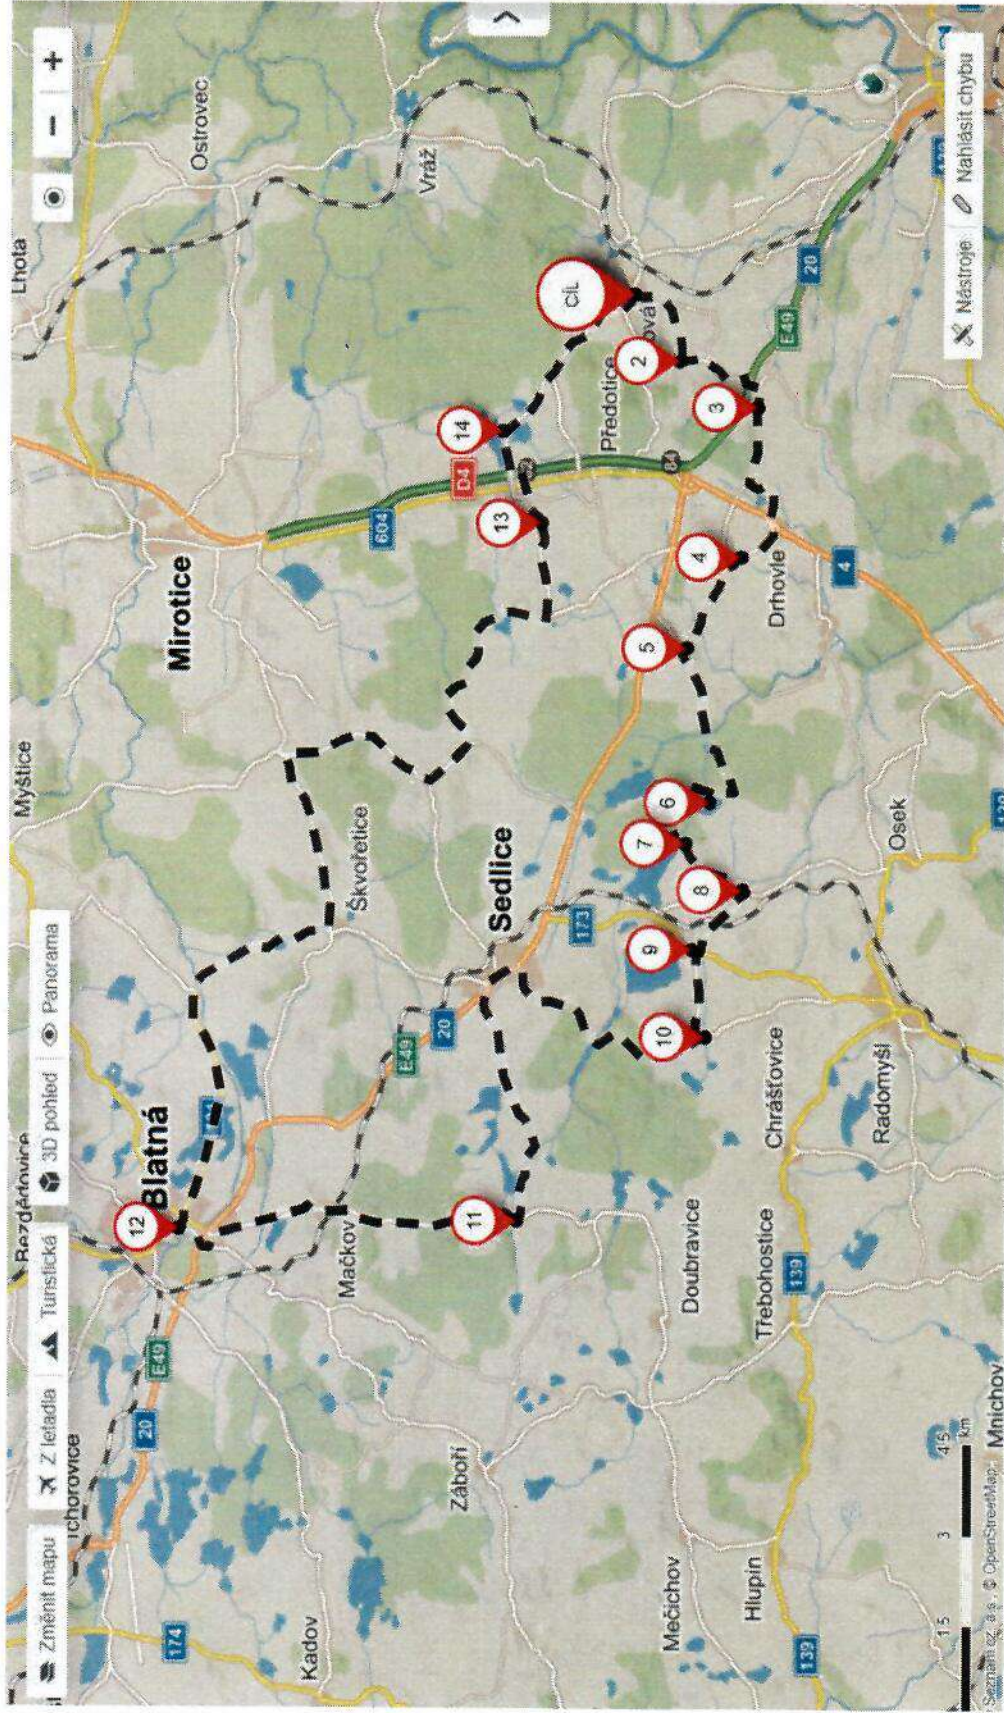

KRATŠÍ TRASA (CELKOVÁ DÉLKA – 37,8 KM)

Telefon pořadatele: 602 113 600

DELŠÍ TRASA (CELKOVÁ DÉLKA – 57,6 KM)

Telefon pořadatele: 602 113 600