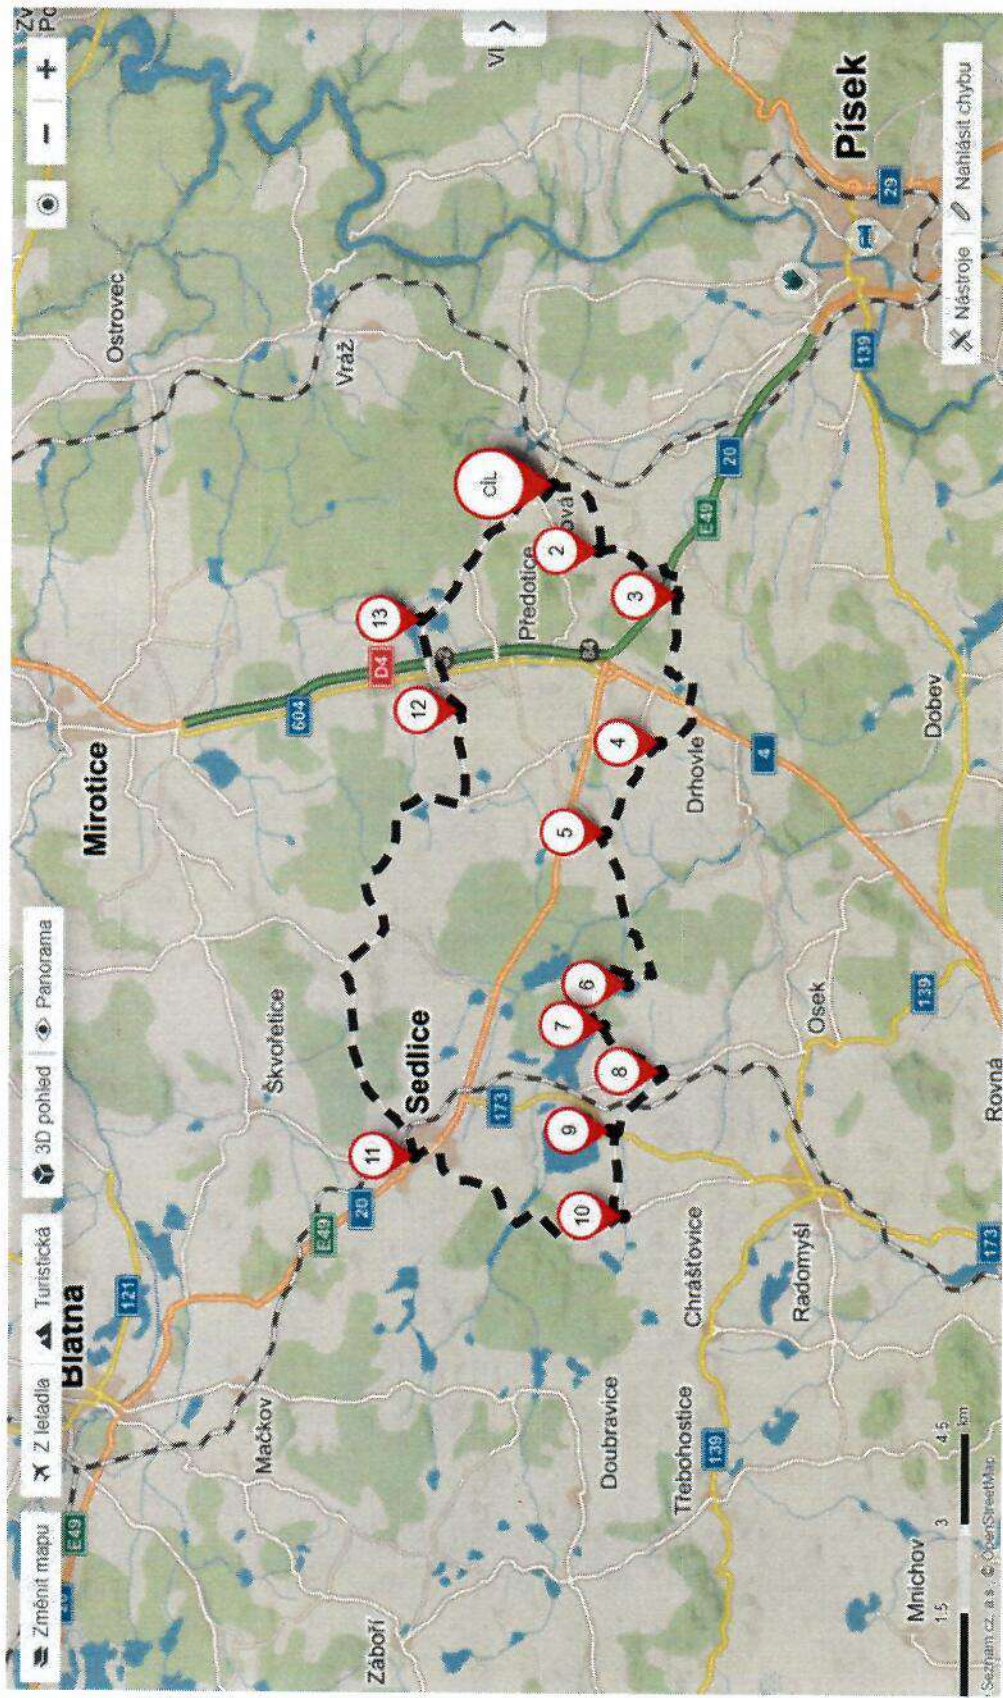

KRATŠÍ TRASA (CELKOVÁ DÉLKA – 37,8 KM)

Telefon pořadatele: 602 113 600

DELŠÍ TRASA (CELKOVÁ DÉLKA – 57,6 KM)

Telefon pořadatele: 602 113 600